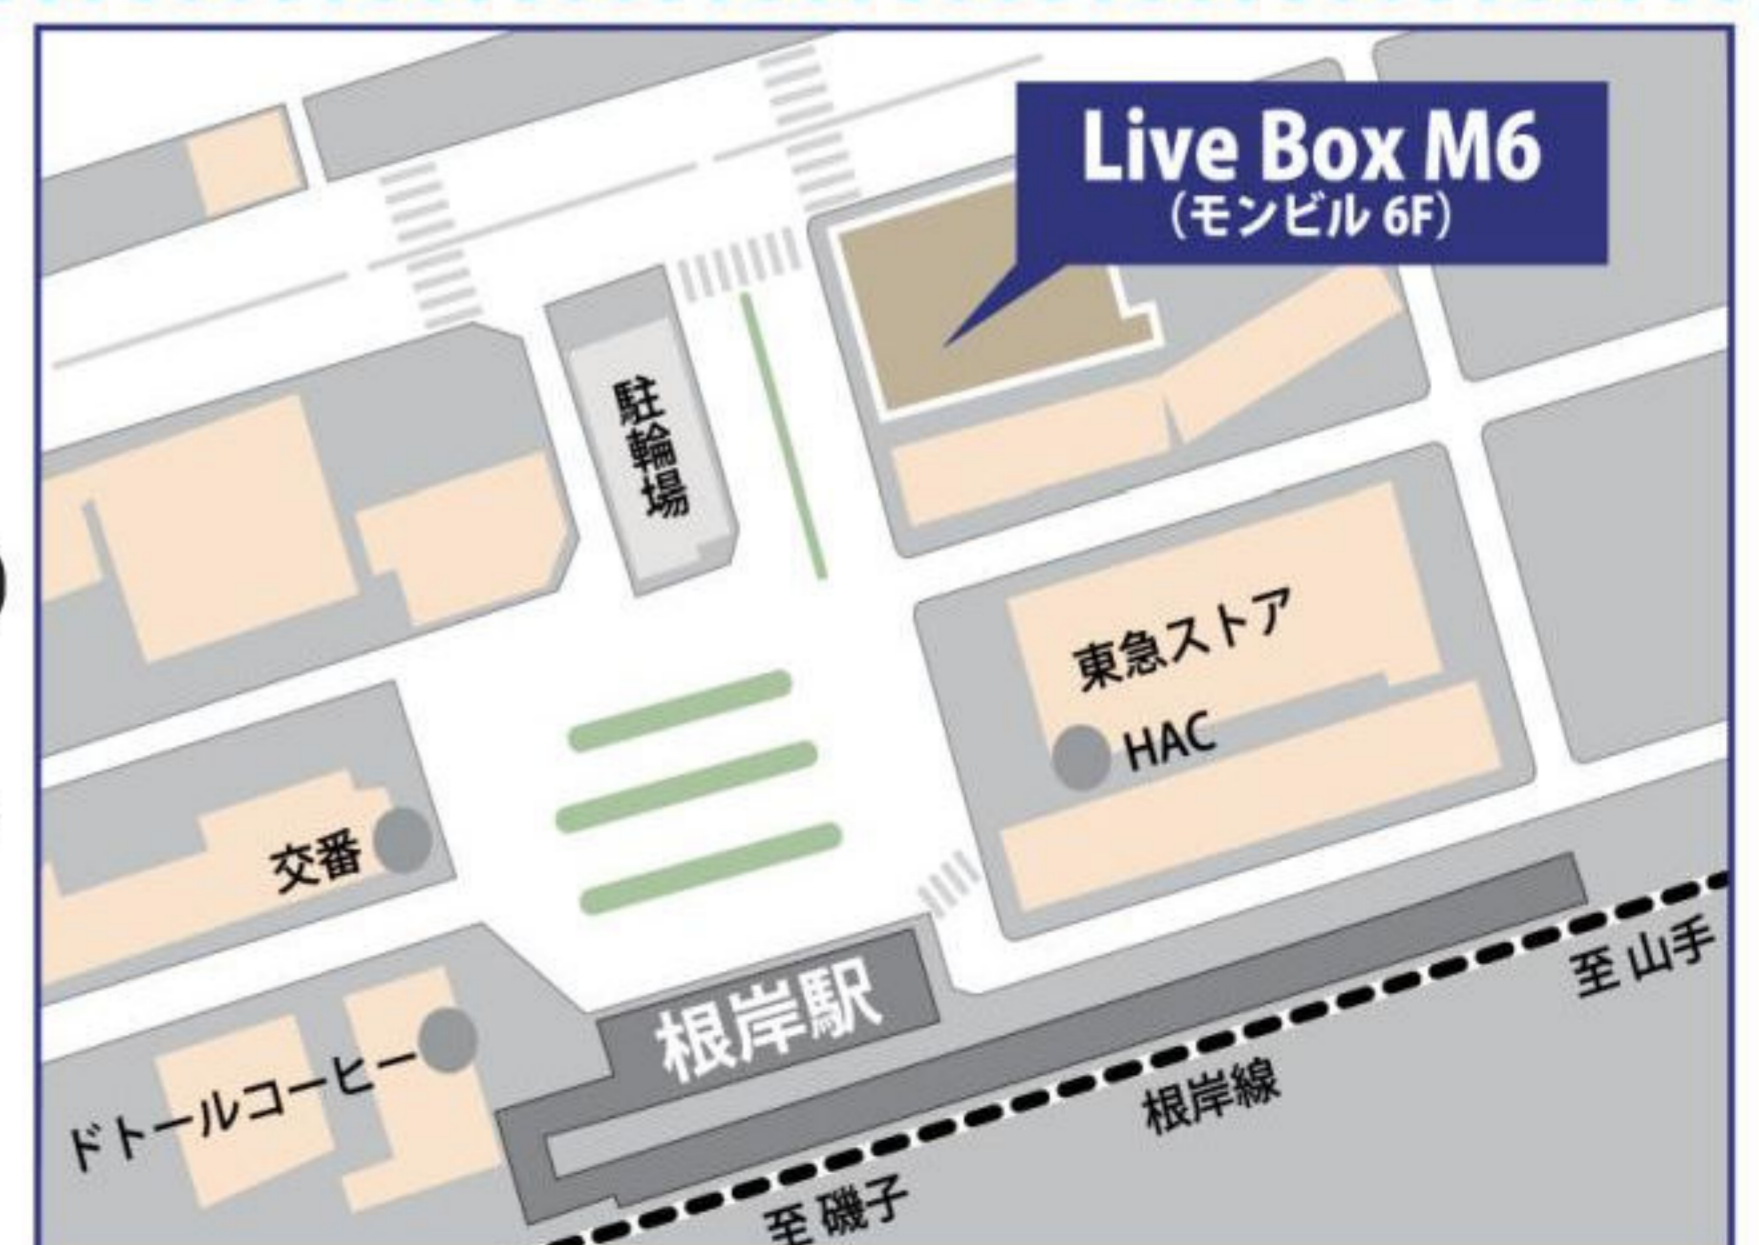

10月

オープンワークショップ(日程未定)

11月

オープンワークショップ(日程未定)

12月20日(金)

クリスマス路上パフォーマンス(予定)
磯子・中区内にて

12月21日(土)

ユースサポートフェスタ会場にて発表(予定)
会場:磯子区・根岸M6にて

1月~

アフターサポート/振り返りミーティング

練習場所

Live Box M6 (JR根岸駅徒歩1分)
横浜市磯子区東町15-32 モンビル6階

*詳しいスケジュールはHPなどに随時更新予定

問い合わせ

NPO 法人ヒューマンフェロシップ事務局 045-762-1435 (岩本)